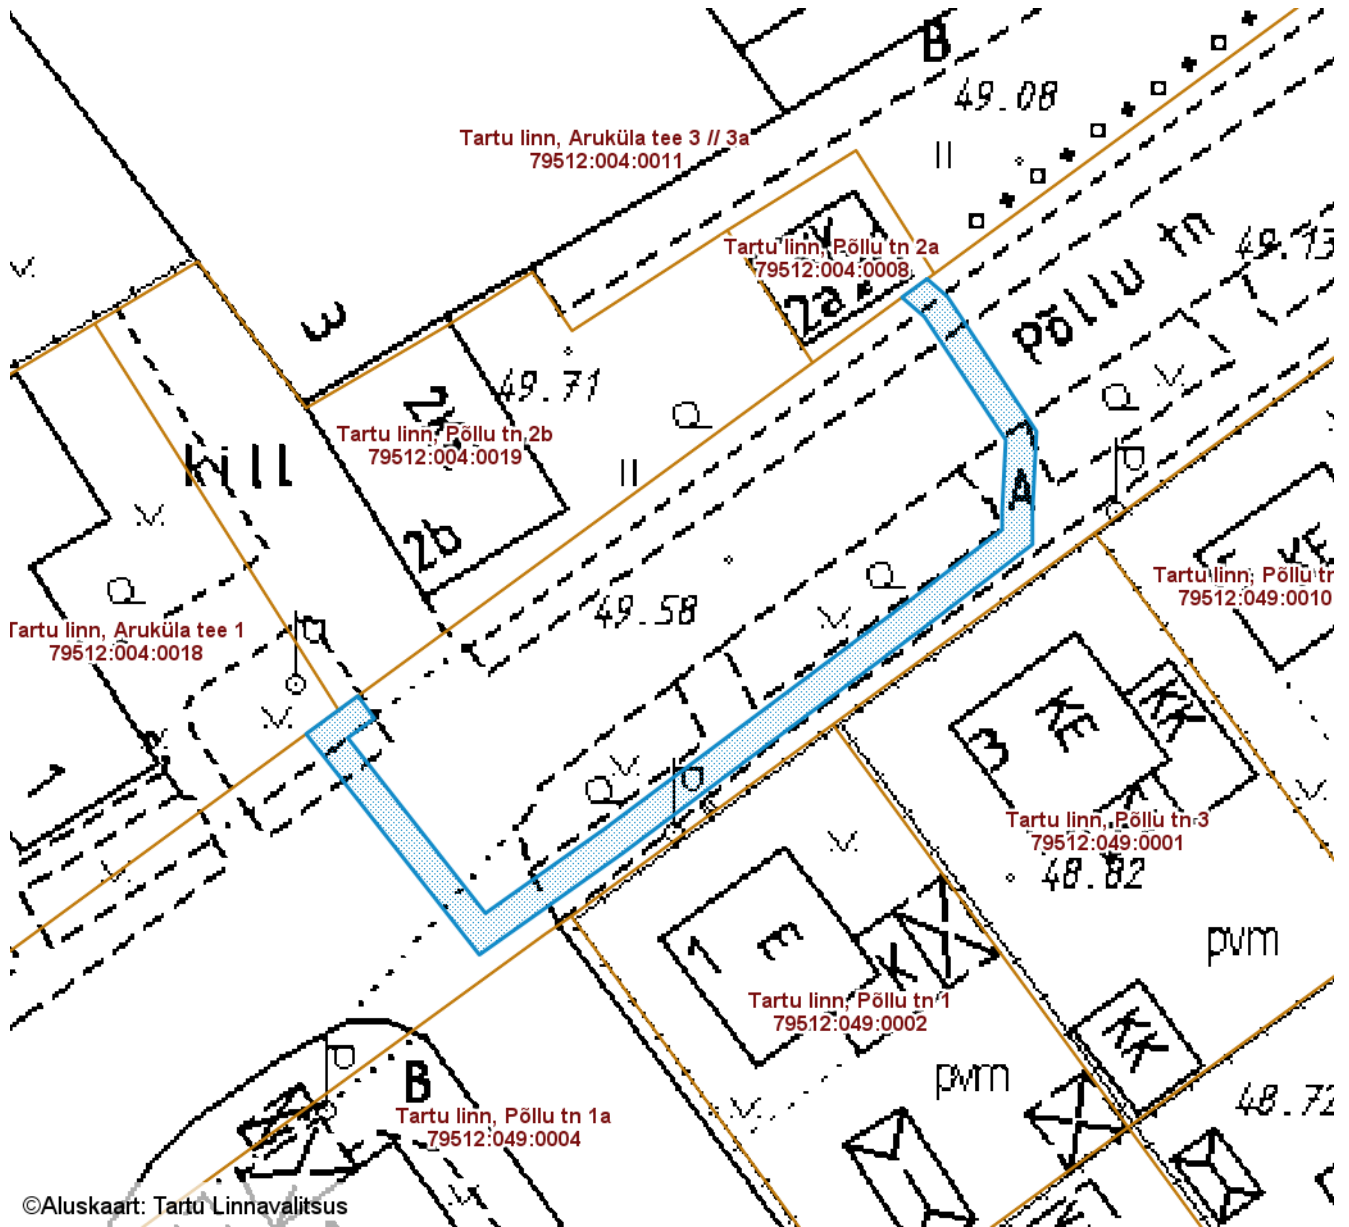

SUNDVALDUSE ALA ASENDIPLAAN

Tartu maakond, Tartu linn, Tartu linn, Põllu tänav T1 (79512:049:0011)

M 1 : 500

— Sundvalduse ala 165 m²
(0,4 kV maakaabelliin)

Nr	X	Y	Nr	X	Y
1	6476360.50	658450.41	17	6476343.94	658455.38
2	6476359.34	658451.76	18	6476345.11	658455.37
3	6476350.42	658457.64	19	6476349.87	658455.61
4	6476345.06	658457.37	20	6476358.01	658450.24
5	6476342.97	658457.38	21	6476359.29	658448.76
6	6476337.91	658450.80			
7	6476322.55	658430.29			
8	6476315.85	658420.83			
9	6476330.44	658409.38			
10	6476332.01	658411.52			
11	6476332.95	658412.80			
12	6476331.46	658413.89			
13	6476330.18	658412.13			
14	6476318.59	658421.22			
15	6476324.17	658429.11			
16	6476339.51	658449.60			

Koostas: **Pille Toom**